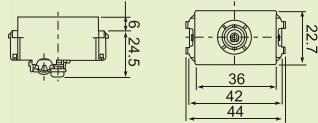

LLWEG Wall Switches & Socket

LLWEG2501K

DIN type television terminal

LLWEG8

**LLWEG70011K
LLWEG70012K**

**LLWEG70021K
LLWEG70022K**

**LLWEG70031K
LLWEG70032K**

LLWEG12806C

**LLWEG90011D
LLWEG90012D**

**LLWEG90021D
LLWEG90022D**

**LLWEG90031D
LLWEG90032D**

**LLWEG12810C-10A
LLWEG12816C-16A**

LLWEG12802C

LLWEG-1003C

LLWEG-6801K

LLWEG-6802K