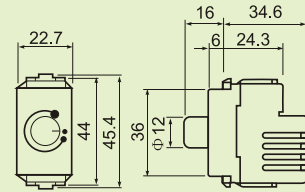

LLWEG Wall Switches & Socket

LLWEG2501K

DIN type television terminal

LLWEG8

**LLWEG70011K
LLWEG70012K**

**LLWEG70021K
LLWEG70022K**

**LLWEG70031K
LLWEG70032K**

LLWEG12806C

**LLWEG90011D
LLWEG90012D**

**LLWEG90021D
LLWEG90022D**

**LLWEG90031D
LLWEG90032D**

**LLWEG12810C-10A
LLWEG12816C-16A**

LLWEG12802C

LLWEG-1003C

LLWEG-6801K

LLWEG-6802K